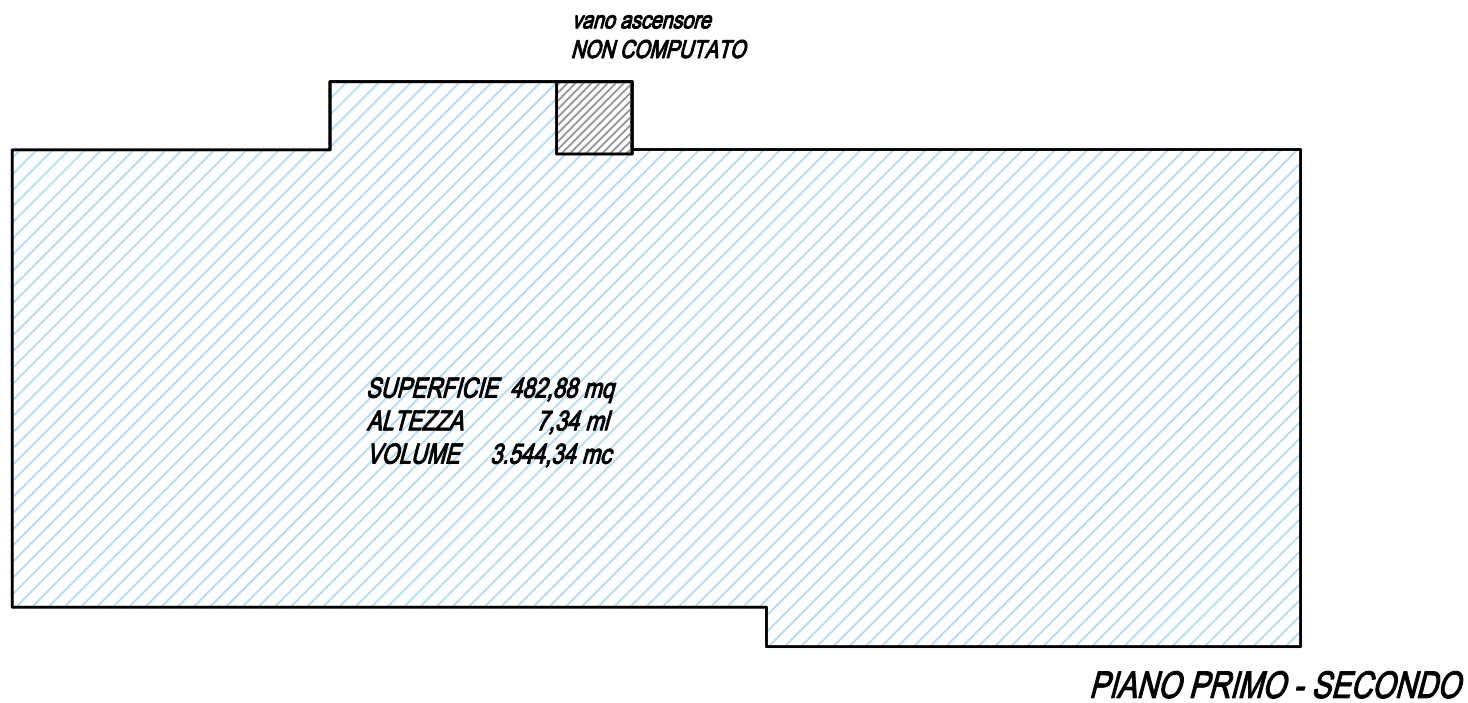

Comune di Castelfranco Veneto

Fabbricato di proprietà dei sigg. Genovese Francesca e Genovese Renato

Foglio 27 mappale 162

DATI VOLUMETRICI

Piano Terra

Volume 1.535,92 mc

Piano Primo - Secondo

Volume 3.544,34 mc

Piano Terzo

Volume 256,06 mc

Volume Totale escluso vano ascensore MC 5.336,32

Estratto di mappa catastale

Vista fronte nord

Vista fronte sud

Vista fronte nord