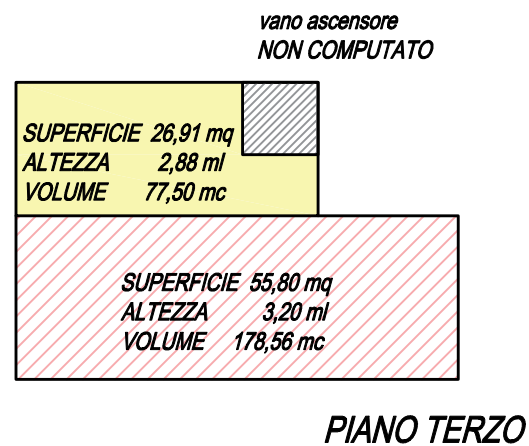

Comune di Castelfranco Veneto

Fabbricato di proprietà dei sigg. Genovese Francesca e Genovese Renato

Foglio 27 mappale 162

DATI VOLUMETRICI

Piano Terra

Volume 1.535,92 mc

Piano Primo - Secondo

Volume 3.544,34 mc

Piano Terzo

Volume 256,06 mc

Volume Totale escluso vano ascensore MC 5.336,32

Estratto di mappa catastale

Vista fronte nord

Vista fronte sud

Vista fronte nord