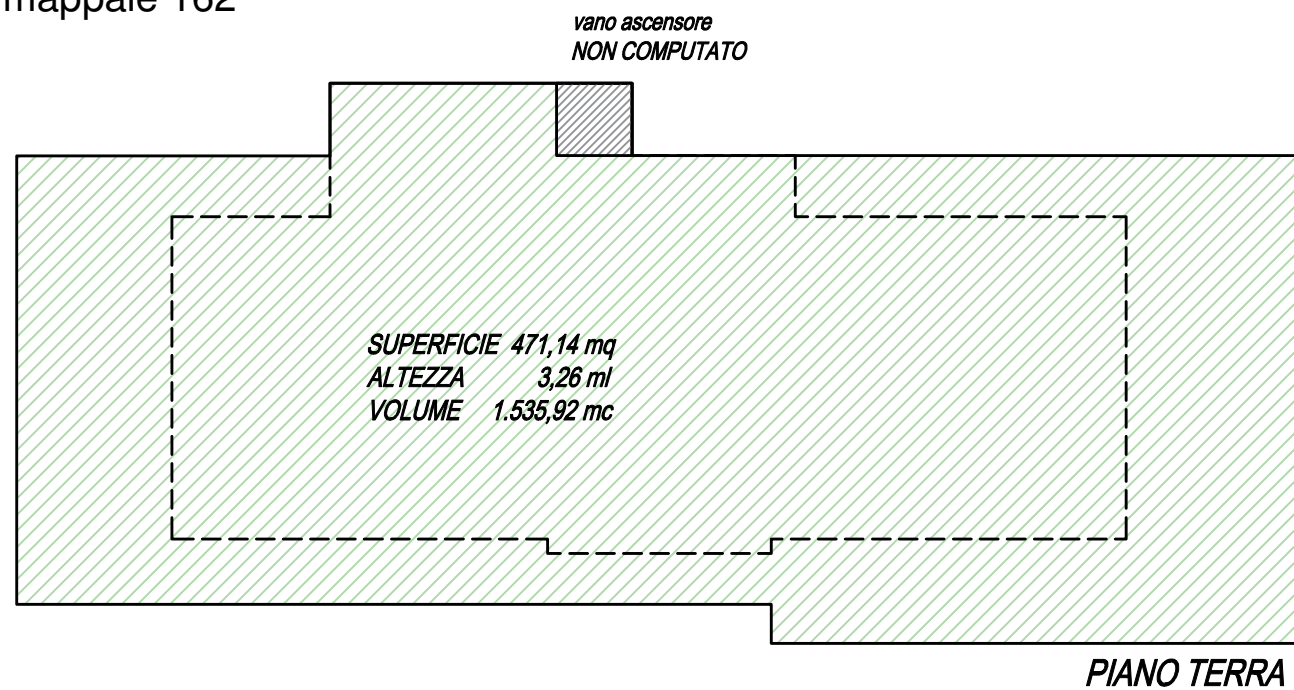

Comune di Castelfranco Veneto

Fabbricato di proprietà dei sigg. Genovese Francesca e Genovese Renato

Foglio 27 mappale 162

DATI VOLUMETRICI

Piano Terra

Volume 1.535,92 mc

Piano Primo - Secondo

Volume 3.544,34 mc

Piano Terzo

Volume 256,06 mc

Volume Totale escluso vano ascensore MC 5.336,32

Estratto di mappa catastale

Vista fronte nord

Vista fronte sud

Vista fronte nord