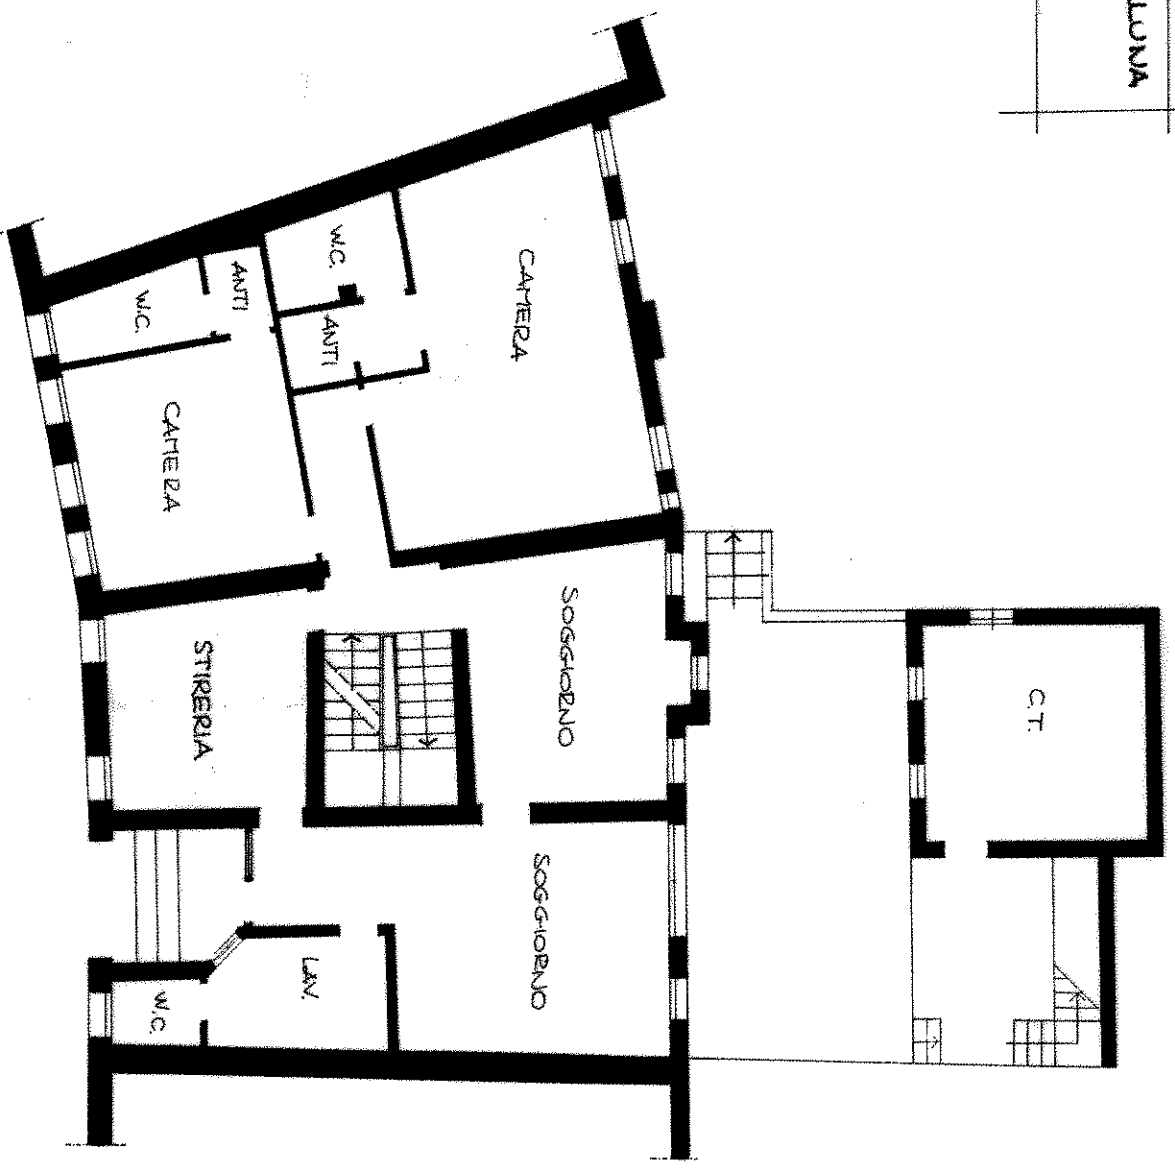

ARREDAMENTO & SCHEMA ELETTRICO

ARREDAMENTO & SCHEMA ELETRICO

W.C.

W.C.

26.00 MQ.

2 POSTI

465

560

H=2.70

RIPOSTIGLIO

18.00 MQ.

2 POSTI

450

400

H=2.50

CASA PER ANZIANI VIO MONTEBELLUNA
PIANTA PIANO TERZA

CASA PER ANZIANI VIO MONTEBELLUNA
PIANTA PIANO PRIMO

CASA PER ANZIANI VLO HONTEBELUNA
PIANO MANSARDA