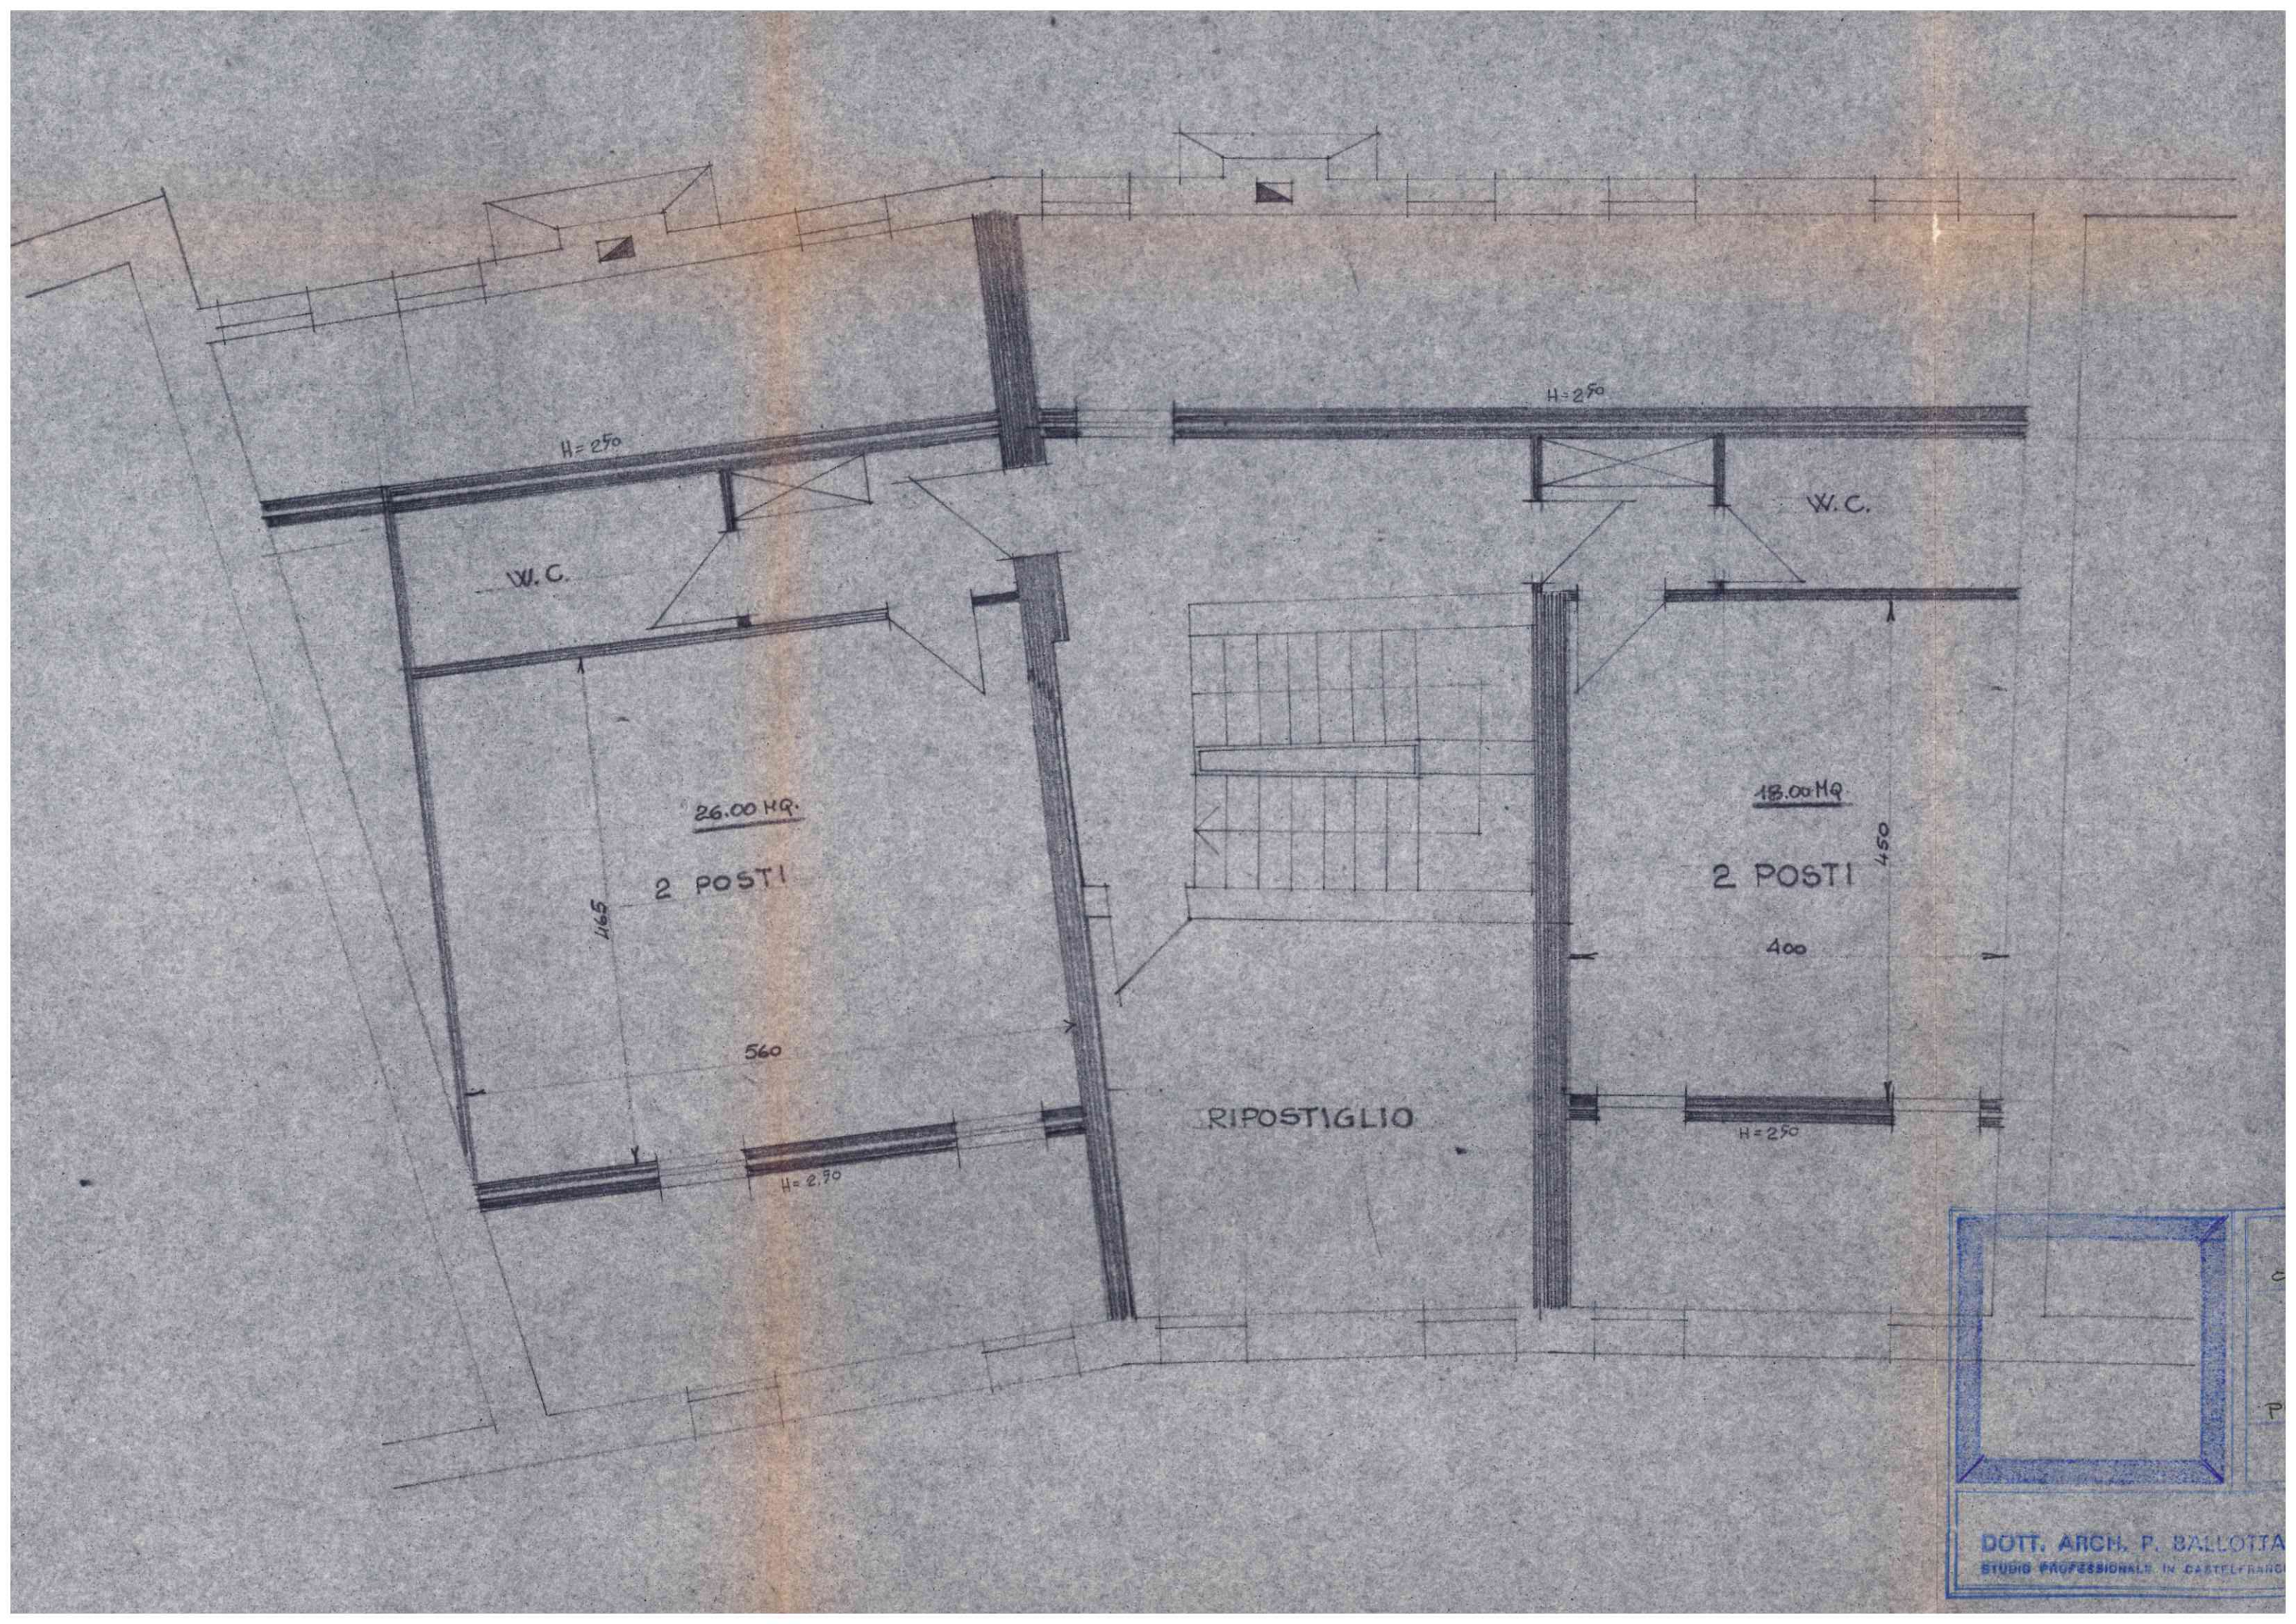

ARREDAMENTO & SCHEMA ELETTRICO

ARREDAMENTO & SCHEMA ELETRICO

W.C.

W.C.

26.00 MQ.

2 POSTI

465

560

H=2.70

RIPOSTIGLIO

18.00 MQ.

2 POSTI

450

400

H=2.50

CASA PER ANZIANI VIO MONTEBELLUNA
PIANTA PIANO TERZA

CASA PER ANZIANI VIO MONTEBELLUNA
PIANTA PIANO PRIMO

CASA PER ANZIANI VLO HONTEBELUNA
PIANO MANSARDA