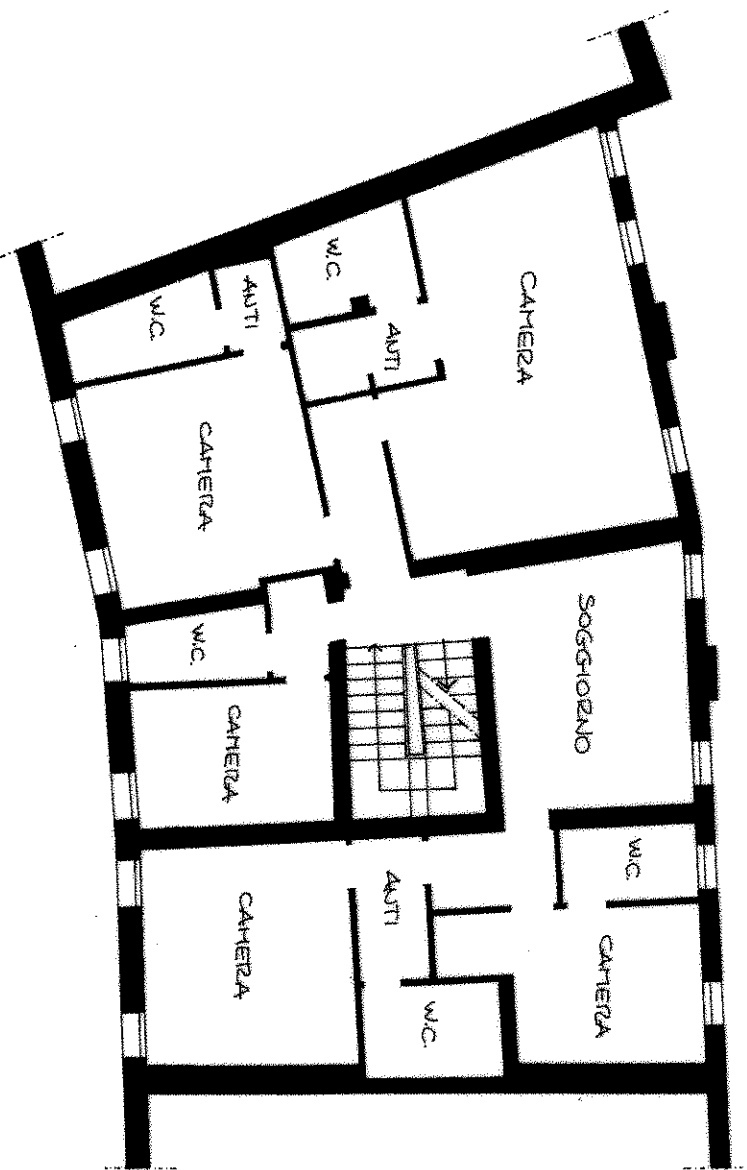

ARREDAMENTO & SCHEMA ELETTRICO

ARREDAMENTO & SCHEMA ELETRICO

W.C.

W.C.

26.00 MQ.

2 POSTI

465

560

H=2.70

RIPOSTIGLIO

18.00 MQ.

2 POSTI

450

400

H=2.50

CASA PER ANZIANI VIO MONTEBELLUNA
PIANTA PIANO TERZA

CASA PER ANZIANI VIO MONTEBELLUNA
PIANTA PIANO PRIMO

CASA PER ANZIANI VLO HONTEBELUNA
PIANO MANSARDA