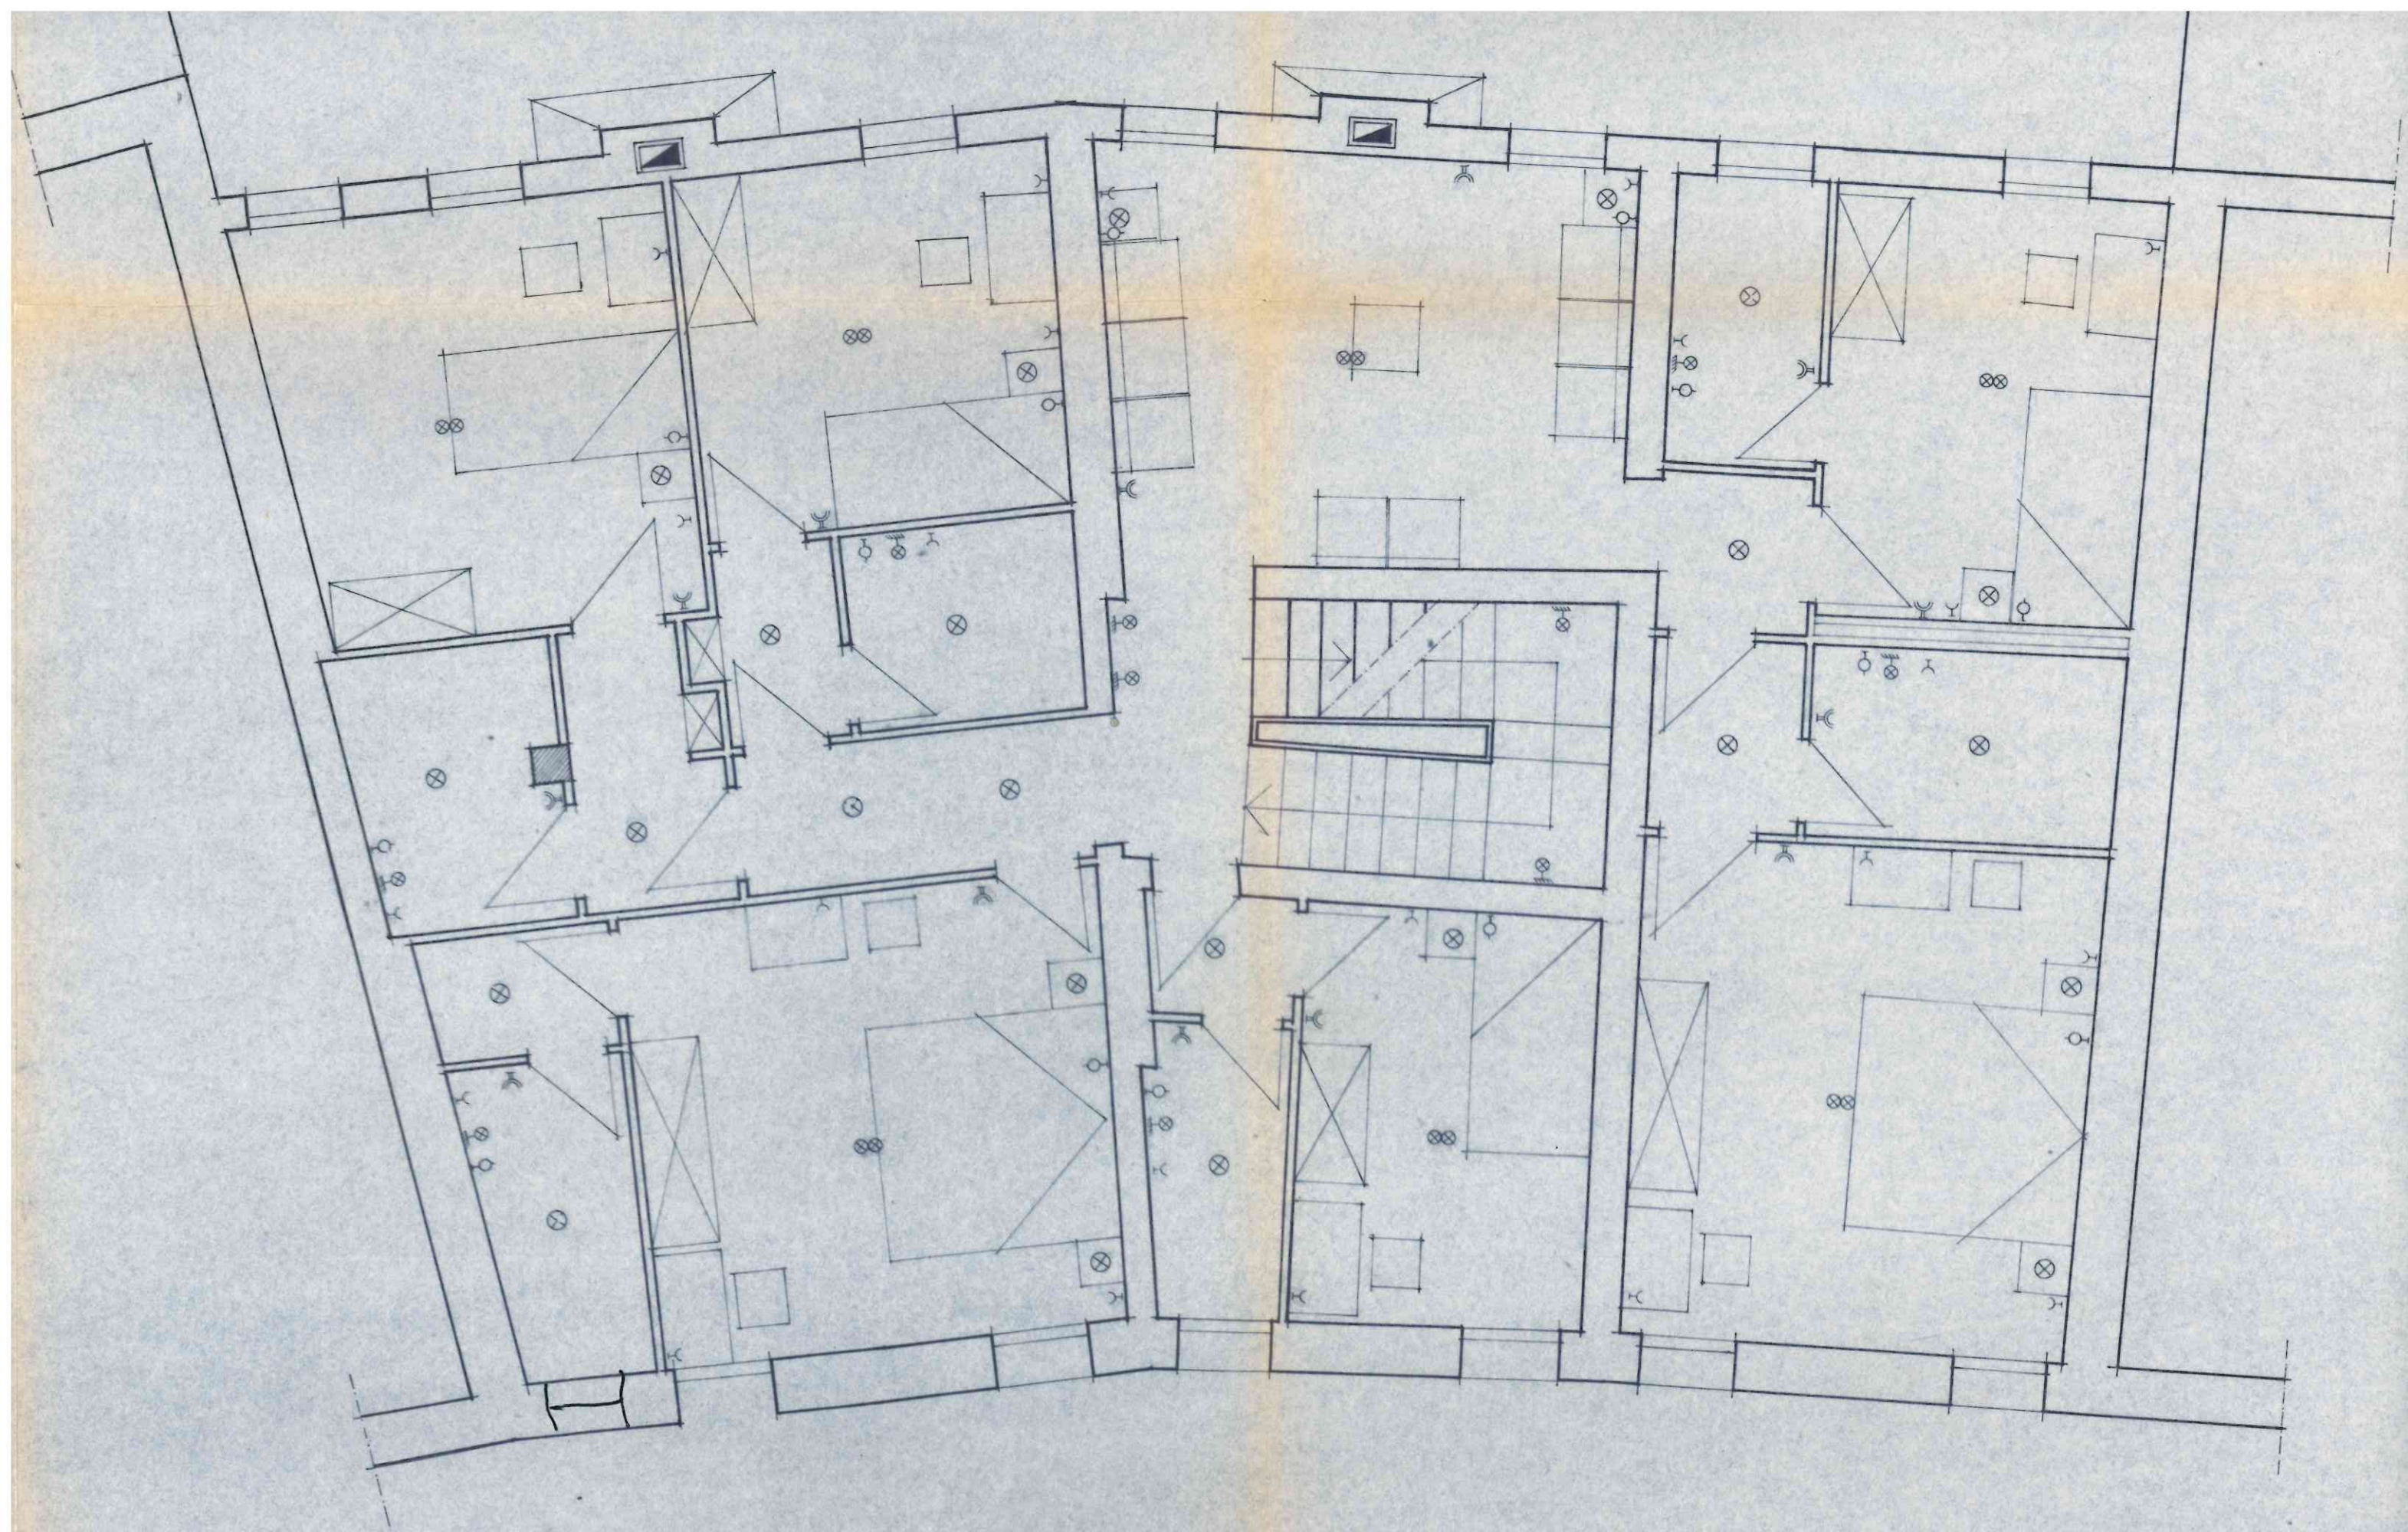

ARREDAMENTO & SCHEMA ELETTRICO

ARREDAMENTO & SCHEMA ELETRICO

W.C.

W.C.

26.00 MQ.

2 POSTI

465

560

H=2.70

RIPOSTIGLIO

18.00 MQ.

2 POSTI

450

400

H=2.50

CASA PER ANZIANI VIO MONTEBELLUNA
PIANTA PIANO TERZA

CASA PER ANZIANI VIO MONTEBELLUNA
PIANTA PIANO PRIMO

CASA PER ANZIANI VLO HONTEBELUNA
PIANO MANSARDA