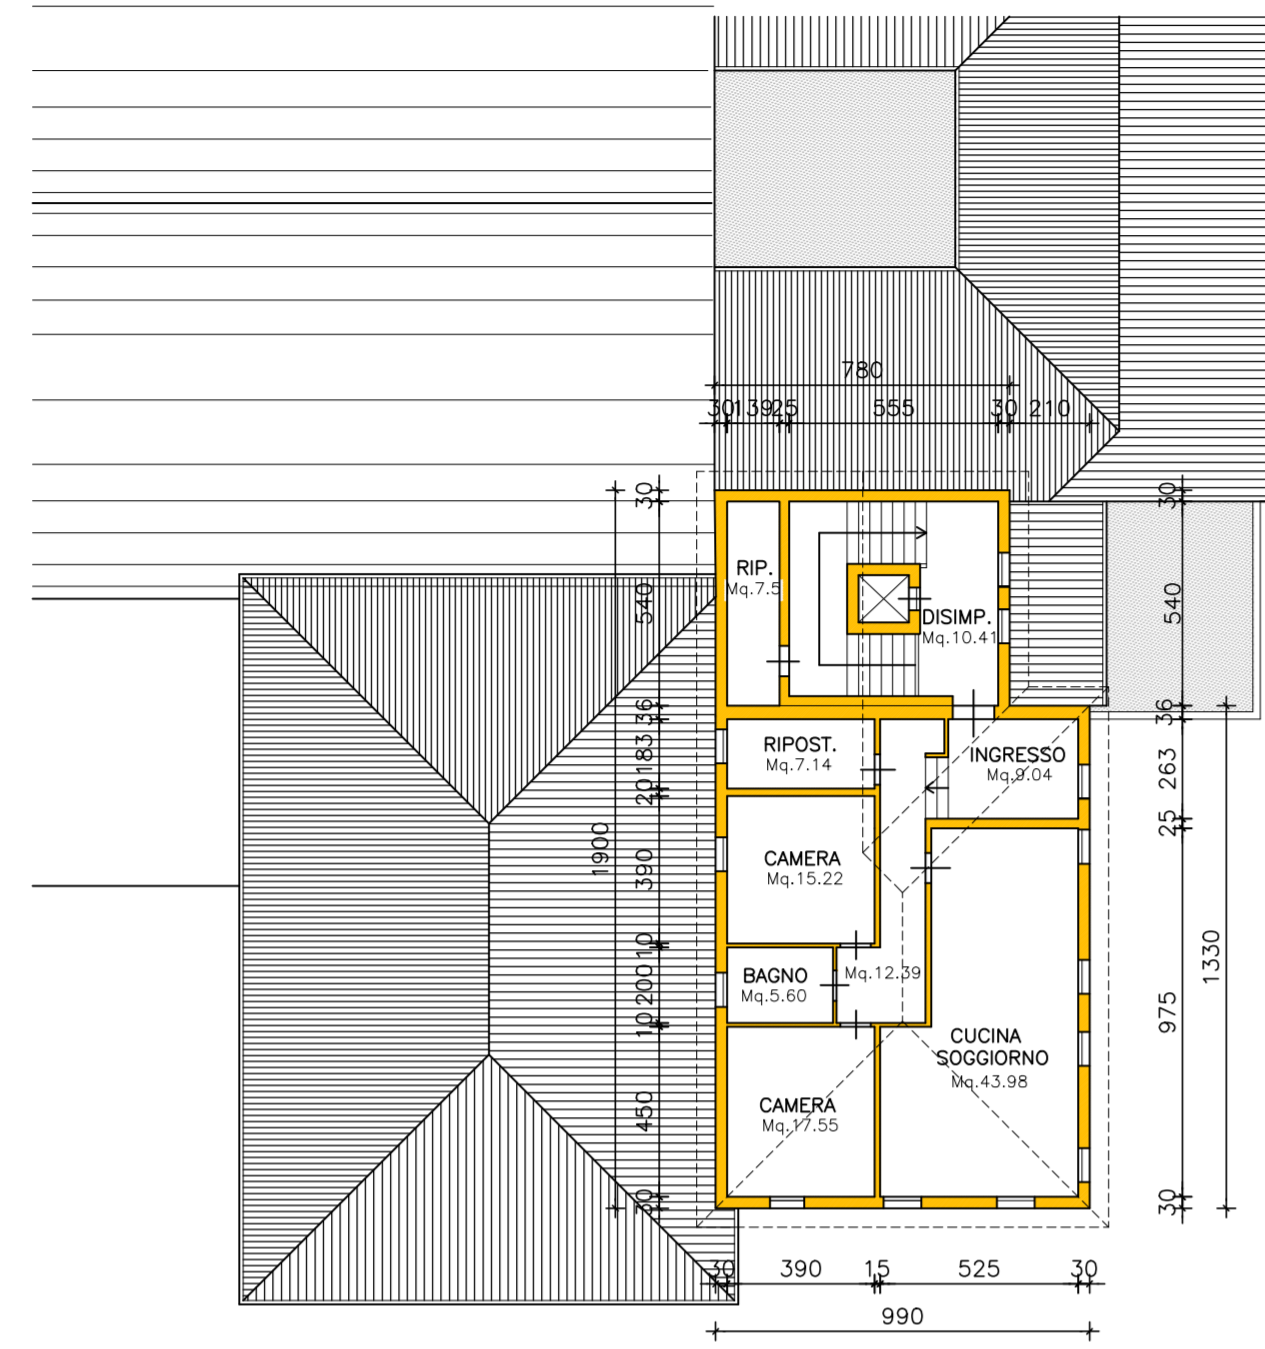

Comune di Castelfranco Veneto
Provincia di Treviso

Oggetto:

AMPLIAMENTO FABBRICATI PER
RICAVO NUOVO MAGAZZINO DI
LOGISTICA IN VIA BORGO
PADOVA

Ditta:

FERRO DISTRIBUZIONE s.r.l.
F.G.M. IMMOBILIARE s.r.l.
FERRO GIOVANNI
FERRO MICHELA

ESISTENTE
PIANO PRIMO - SECONDO

Progettazione Urbanistica:
Arch. Bernardino Baesso

scala: 1:500

SETTEMBRE 2017

Tavola
6

PIANO SECONDO