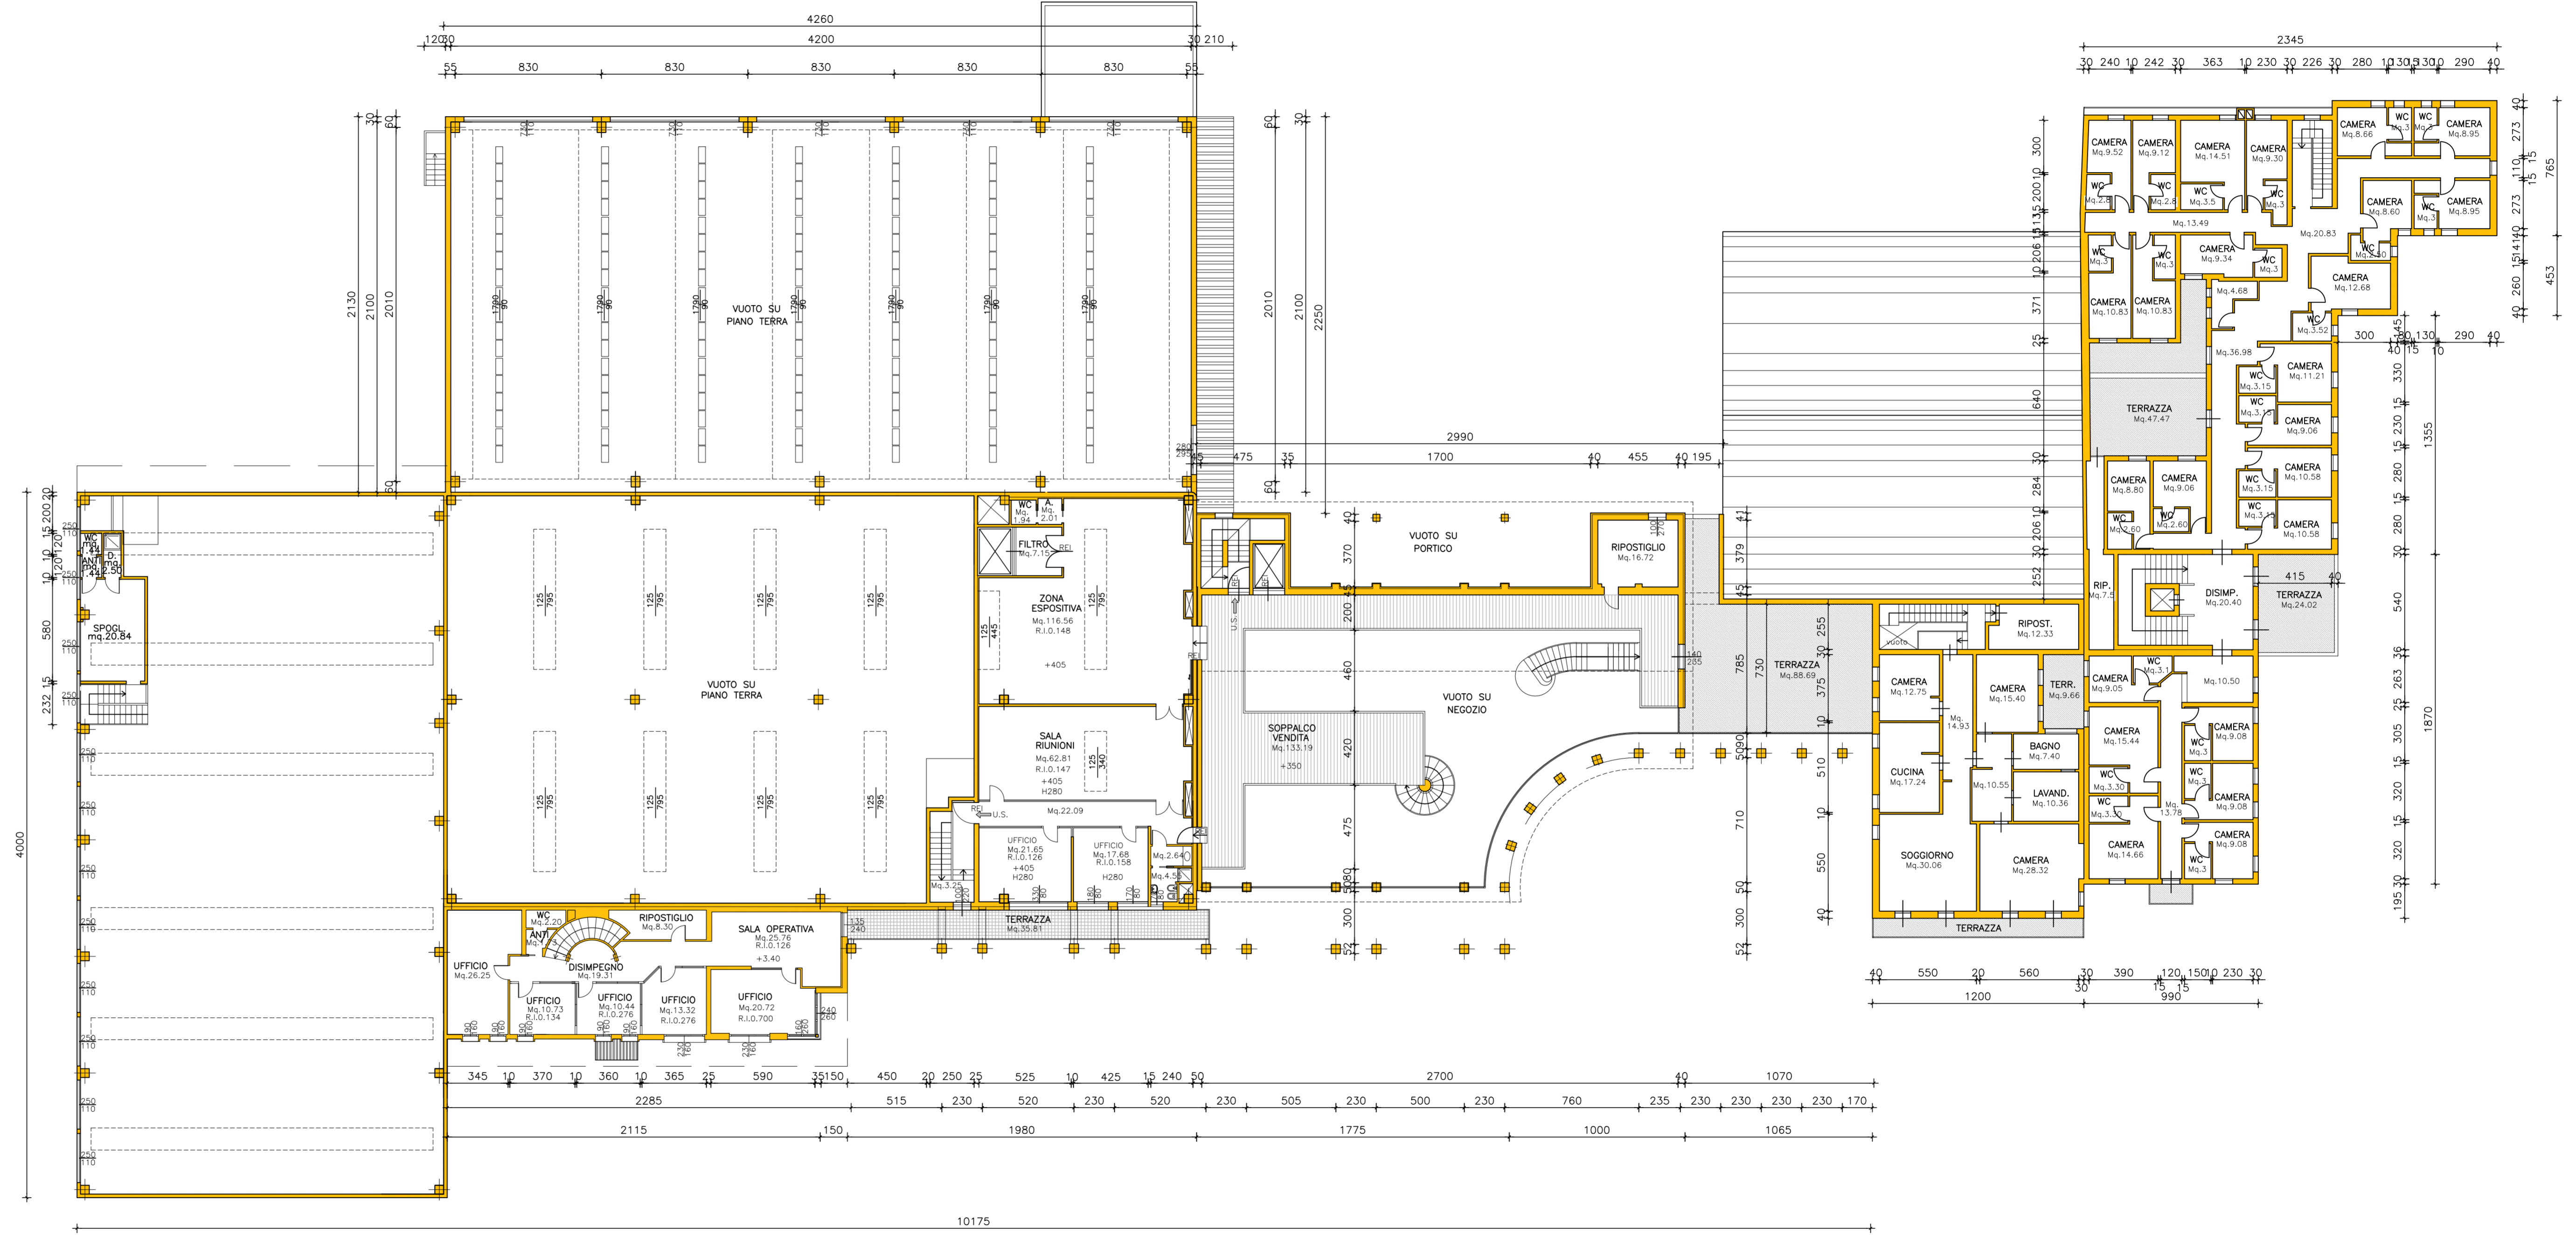

PIANO PRIMO